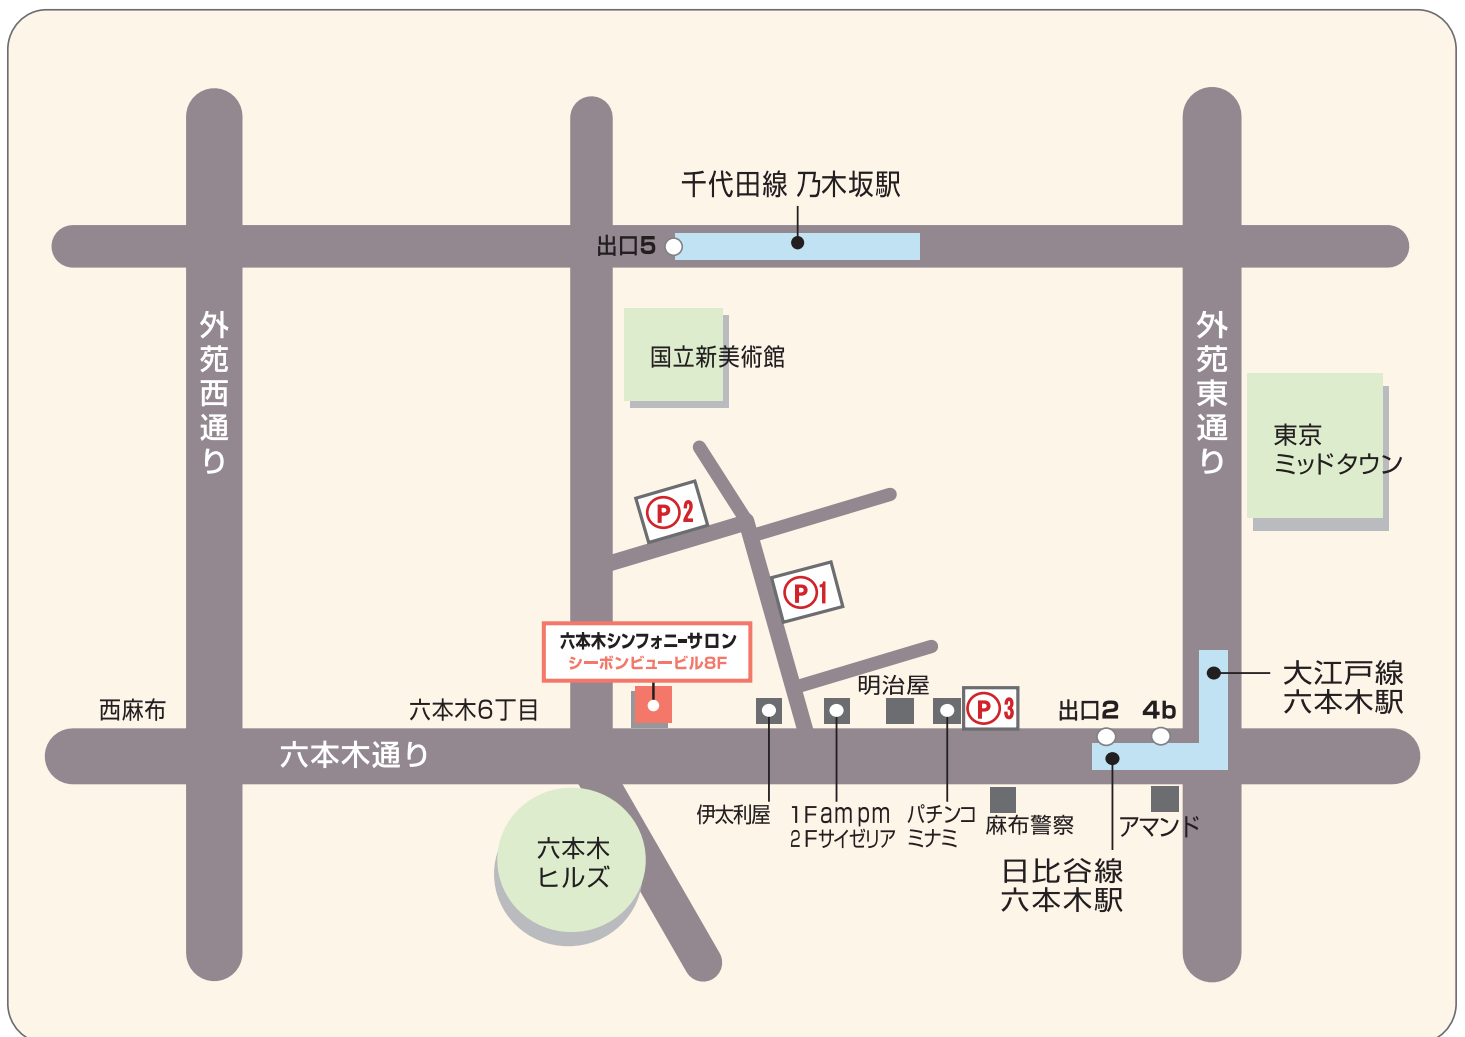

六本木シンフォニーサロンご利用の皆様へ

誠に申し訳ございませんが、当サロンでは駐車場のご用意がございません。
お車でのお越しの際は、お近くの有料駐車場のご利用をお願いいたします。
下記に最寄りのパーキングをご案内いたしますので、ご参考になさってください。
尚、料金も変動がありますので直接ご確認ください。

六本木シンフォニーサロン

■ 有料駐車場のご案内

- P1** トラストパーク六本木7丁目
6～10車室のみ 1日最大 3000円 時間貸アリ
- P2** NPC 24H六本木第一パーキング
時間貸 200円/15分 5時間毎 2000円 15台
- P3** パークジャパン六本木7丁目第二
時間貸 500円/30分 6時間最大 3500円 21台