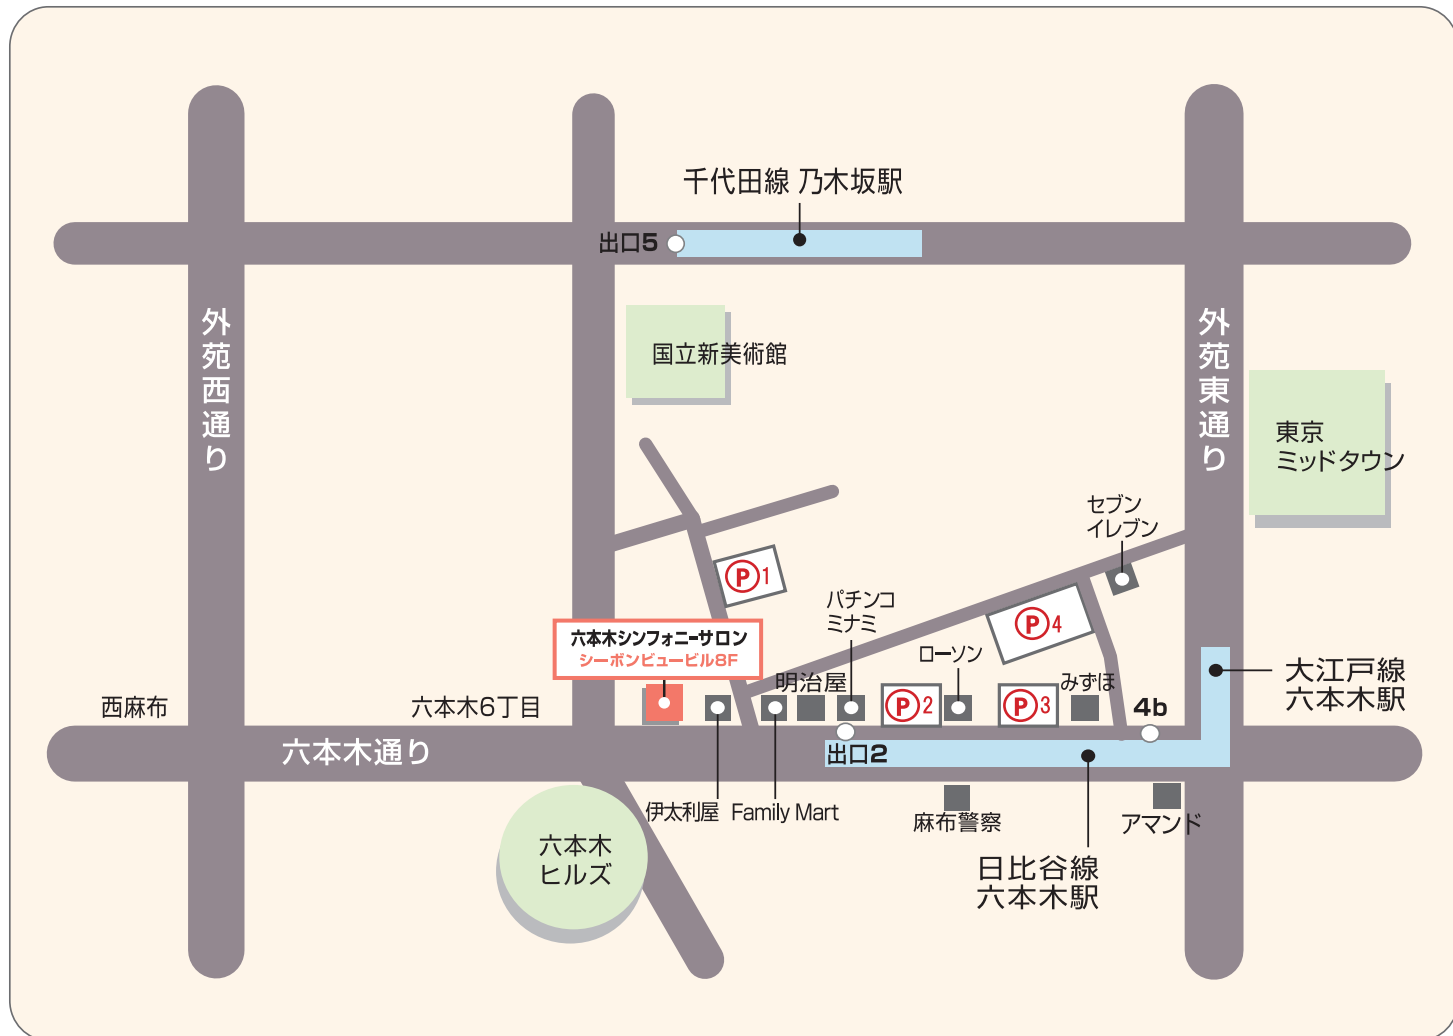

## 六本木シンフォニーサロンご利用の皆様へ

誠に申し訳ございませんが、当サロンでは駐車場のご用意がございません。  
お車でのお越しの際は、お近くの有料駐車場のご利用をお願いいたします。  
下記に最寄りのパーキングをご案内いたしますので、ご参考になさってください。  
尚、料金も変動がありますので直接ご確認ください。

六本木シンフォニーサロン

### ■ 有料駐車場のご案内 (2016年4月改訂)

- P1** トラストパーク六本木7丁目 (10台)  
500円/20分、昼間(8-18時)最大2,500円、夜間(18-8時)最大1,500円
- P2** TNS六本木7丁目 (23台)  
6-18時: 400円/20分・最大料金2,200円 18-6時: 300円/20分・最大料金1,600円
- P3** コインパーク六本木7丁目第2・B (18台)  
最初の20分300円、以降300円/20分 駐車後12時間以内(1回限り)最大料金2,000円
- P4** コインパーク六本木7丁目第2・A (115台)  
最初の20分300円、以降300円/20分 駐車後12時間以内(1回限り)最大料金2,000円  
駐車後24時間以内(1回限り)最大料金2,500円