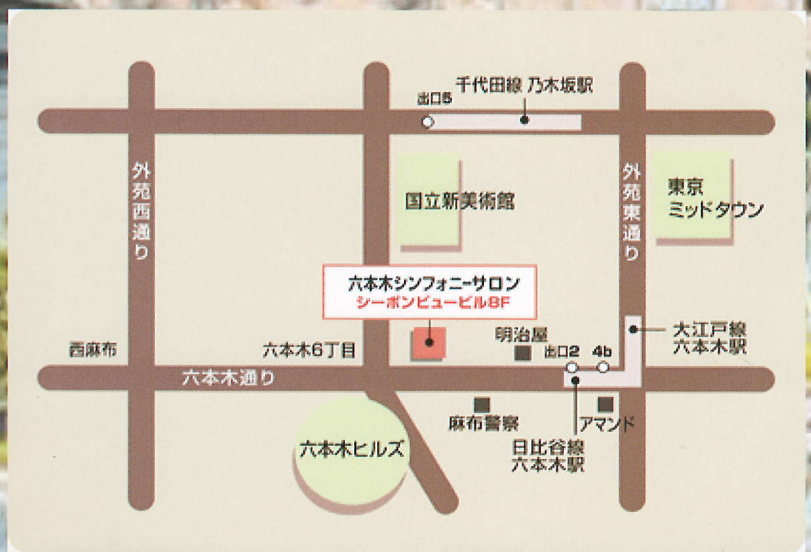

## ■会場

六本木シンフォニーサロン

港区六本木7-18-12

シーボンビュービル 8階

■チケット 2,500円

席数限定・完全予約制

ソフトドリンク／軽食付、ワイン有料販売

■日比谷線六本木駅 2番出口より徒歩1分、■大江戸線六本木駅 4b出口より徒歩3分