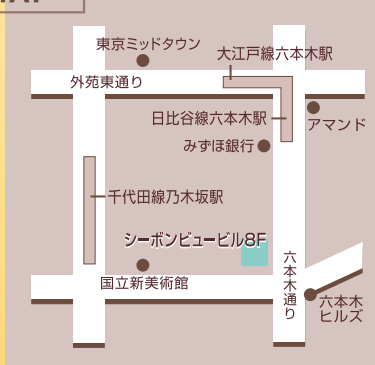

日時

2019年8月28日(水) 19時開演

(18時40分開場)

*終演後、出演者との交流を兼ねて
Pause cafe (ポーズ・カフェ) があります!

チケット

学生1,000円 一般 1,500円

会場

六本木シンフォニーサロン

MAP