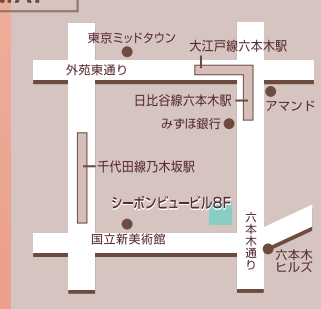

尚美学園大学声楽コース及び同大学院修士課程修了

猪股 久智

Hisatomo Inomata
(ピアノ)

東京音楽大学卒業
同大学院修士課程
1学年に在学中

日時

2019年10月24日(木) 19時開演

(18時40分開場)
*終演後、出演者との交流を兼ねて
Pause cafe (ポーズ・カフェ) があります!

チケット

学生1,000円 一般 1,500円

会場

六本木シンフォニーサロン

MAP

お申し込み・お問い合わせ (出演者募集要項は、六本木シンフォニーサロンHPにてご覧いただけます)

六本木シンフォニーサロン TEL. 03-5772-4619 Mail: info@symphony-salon.com

http://symphony-salon.com/index.html

次回のエトワール☆シンフォニーvol.4は 12月3日(火)です